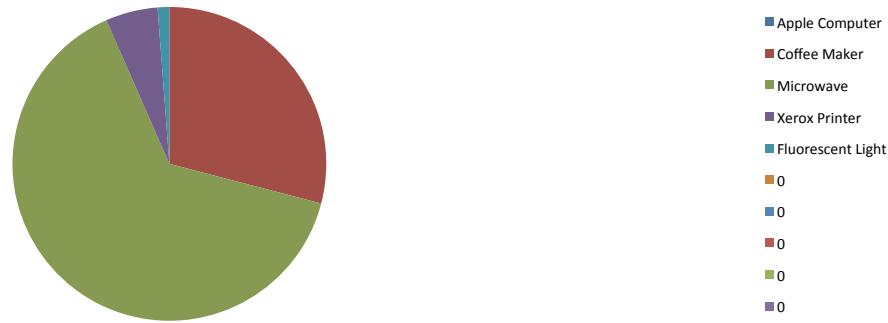

Kilawatt Hr.

CO2 lb

Cost