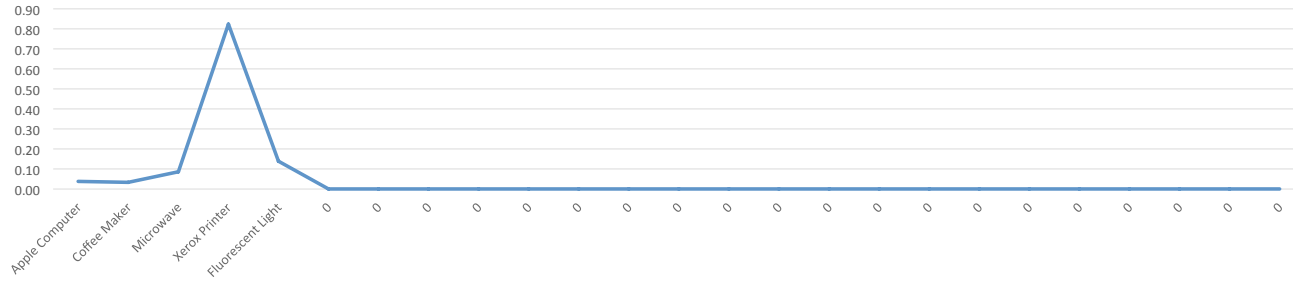

Kilawatt Hr.

CO2 lb

Cost